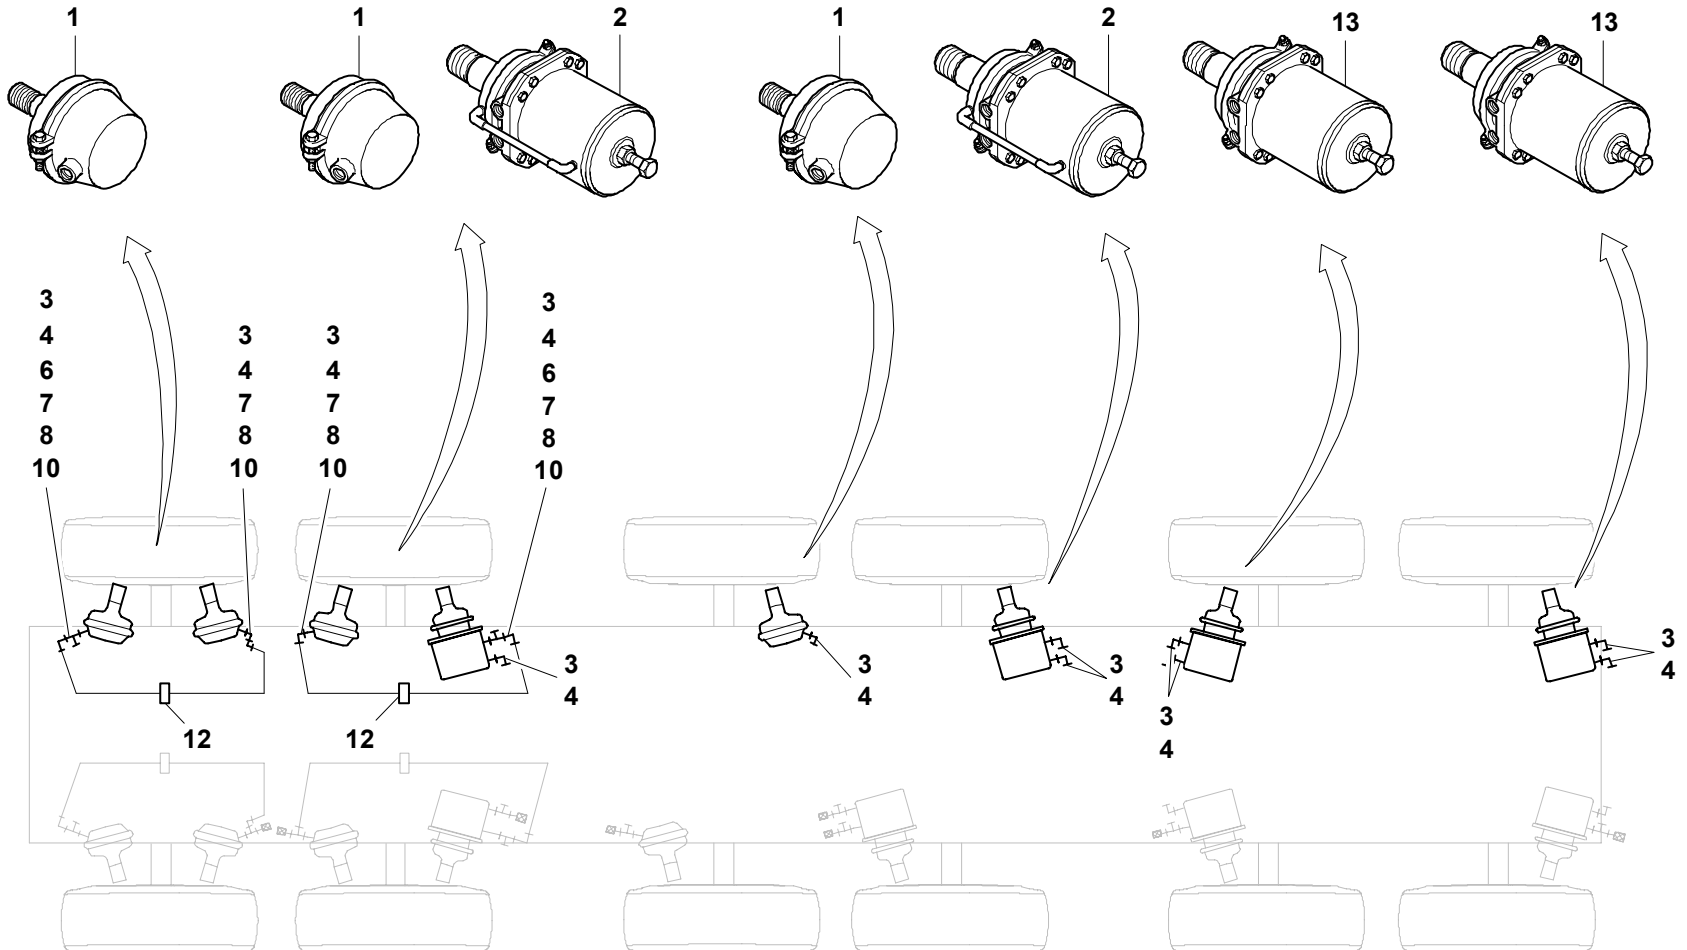

GROVE

BREMSZYLINDER
BRAKE CYLINDER

BILDTADEL
PICTORIAL DISPLAY

05.10

3177164-ETL A

1/2

**GMK 6300
BE 506
G 751**

BREMSZYLINDER
BRAKE CYLINDER

BILDТАФЕЛ
PICTORIAL DISPLAY

GMK 6300
BE 506
G 751

05.10

3177164-ETL A

2/2